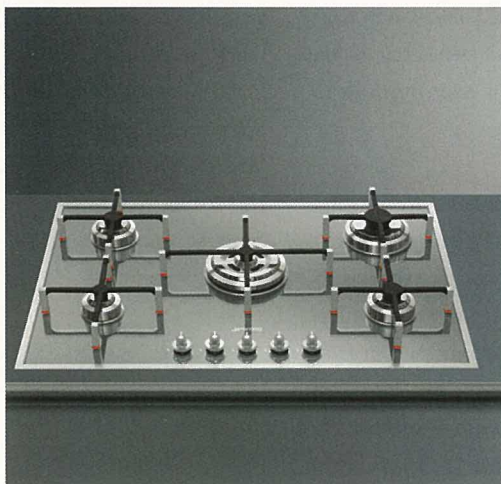

Met de volautomatische CaféMax van ATAG kan elke (Italiaanse) koffievariant worden gemaakt, van espresso tot latte macchiato. Met interactief display en uitneembare melkkan. In rvs of grafietkleur. Verkoopinfo: www.atag.nl

Koel-vriescombinatie uit de jubileumeditie ColorGlassEdition. Keuze uit 5 kleuren: wit, zilver, cappuccino, rood en zwart. Voorzien van LCD-controlescherm met timer, IceTwister, PizzaBox, AntiBacteria en AirFresh-filter. Verkoopinfo: www.boscl

Biertje? Deze professionele Boretti BeerMachine heeft een koppeling voor meerdere typen vaten, waaronder een 50 liter fust! Compleet met koeling, drukregelaar en een vaste (spoel)wateraansluiting. Nishoogte 45cm.

Opvallend: pannendragers met gekleurde accenten. Deze gaskookplaat komt uit de Linea Luce lijn met spiegellend glazen kookoppervlak in zilver of antraciet. Vernieuwend zijn de extra krachtige branders die de vlam niet opzij, maar efficiënt omhoog richten. Ook verkrijgbaar als 100cm brede kookplaat met vier branders op een rij. Verkoopinfo: www.smeg.nl